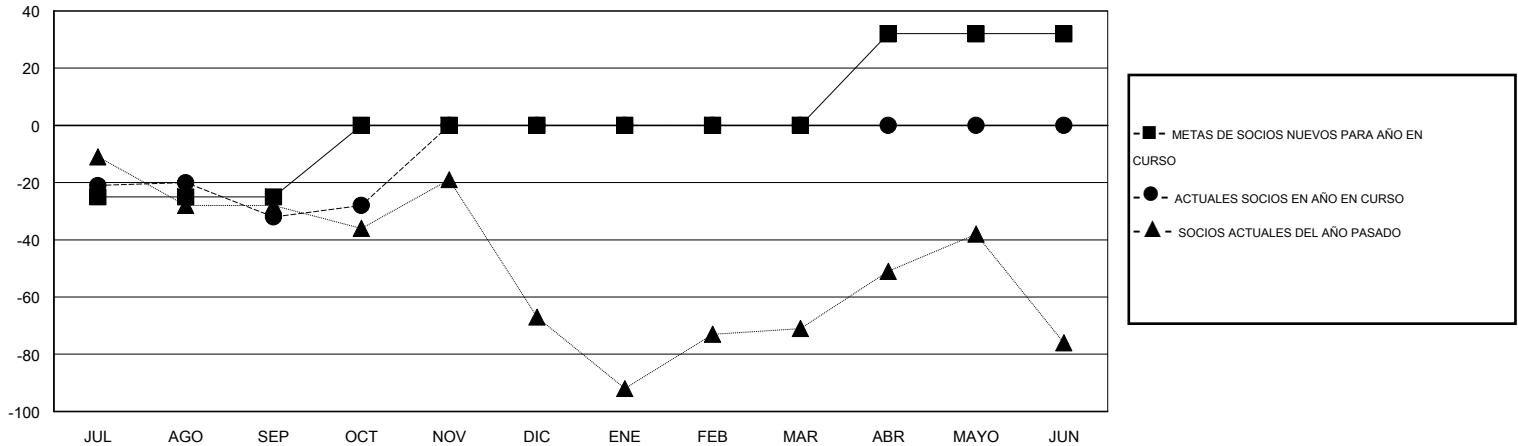

# MONTHLY MEMBERSHIP PROGRESS REPORT

District O 1

Results as of: 10/31/2014

GMT: Pedro Marrello

UBICACIÓN ARGENTINA

GMT DE AE 3

Clubes					socios				
RESULTADOS DE 2014-2015					RESULTADOS DE 2014-2015				
TRIMESTRE	META DE CLUBES NUEVOS	NUEVOS CLUBES	CLUBES DADOS DE BAJA	GANANCIA/PÉRDIDA NETA	TRIMESTRE	META DE SOCIOS NUEVOS	SOCIOS FUNDADORES Y NUEVOS SOCIOS AÑADIDOS	SOCIOS DADOS DE BAJA	GANANCIA/PÉRDIDA NETA
JUL/AGO/SEP	0	0	0	0	JUL/AGO/SEP	-25	17	49	-32
OCT/NOV/DIC	1	0	0	0	OCT/NOV/DIC	25	10	6	4
ENE/FEB/MAR	0	0	0	0	ENE/FEB/MAR	0	0	0	0
ABR/MAYO/JUN	1	0	0	0	ABR/MAYO/JUN	32	0	0	0

METAS Y CIFRA ACUMULATIVA DE CLUBES NUEVOS

METAS Y CIFRA ACUMULATIVA DE SOCIOS

CLUBES DADOS DE BAJA: 0	15 CLUBS OF 49 AÑADIERON 1 O MÁS SOCIOS NUEVOS	<u>DISTRIBUCIÓN POR SEXO</u>
		MASCULINO 377 (42.22%)
		FEMENINO 516 (57.78%)
<u>SOCIOS DADOS DE BAJA</u>	<a href="#">CLIC AQUÍ PARA DATOS DE SALUD DE CLUB</a>	SOCIOS EN UNIDAD FAMILIAR 320
FALLECIDOS 4		CABEZA DE FAMILIA 146
CLUB CANCELADO 0		NO ES CABEZA DE FAMILIA 174
OTRO 51		
<b>TOTAL 55</b>		