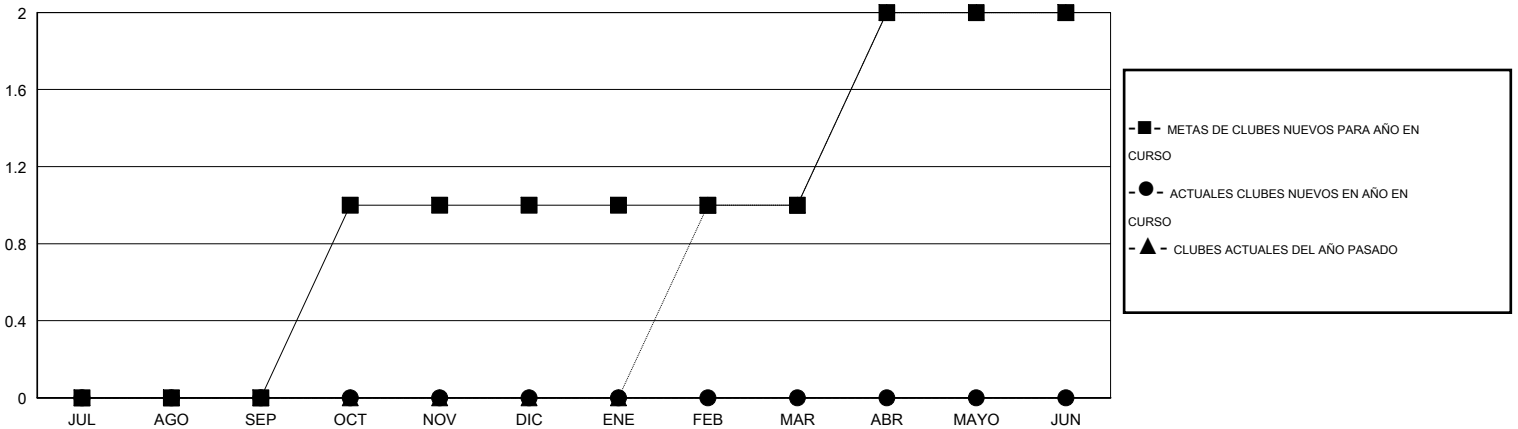

# MONTHLY MEMBERSHIP PROGRESS REPORT

District O 1

Results as of: 10/31/2014

GMT: Pedro Marrello

UBICACIÓN ARGENTINA

GMT DE AE 3

Clubes					socios				
RESULTADOS DE 2014-2015					RESULTADOS DE 2014-2015				
TRIMESTRE	META DE CLUBES NUEVOS	NUEVOS CLUBES	CLUBES DADOS DE BAJA	GANANCIA/PÉRDIDA NETA	TRIMESTRE	META DE SOCIOS NUEVOS	SOCIOS FUNDADORES Y NUEVOS SOCIOS AÑADIDOS	SOCIOS DADOS DE BAJA	GANANCIA/PÉRDIDA NETA
JUL/AGO/SEP	0	0	0	0	JUL/AGO/SEP	-25	17	49	-32
OCT/NOV/DIC	1	0	0	0	OCT/NOV/DIC	25	10	6	4
ENE/FEB/MAR	0	0	0	0	ENE/FEB/MAR	0	0	0	0
ABR/MAYO/JUN	1	0	0	0	ABR/MAYO/JUN	32	0	0	0

METAS Y CIFRA ACUMULATIVA DE CLUBES NUEVOS

METAS Y CIFRA ACUMULATIVA DE SOCIOS

CLUBES DADOS DE BAJA: 0	15 CLUBS OF 49 AÑADIERON 1 O MÁS SOCIOS NUEVOS	<u>DISTRIBUCIÓN POR SEXO</u>
		MASCULINO 377 (42.22%)
		FEMENINO 516 (57.78%)
<u>SOCIOS DADOS DE BAJA</u>	<a href="#">CLIC AQUÍ PARA DATOS DE SALUD DE CLUB</a>	SOCIOS EN UNIDAD FAMILIAR 320
FALLECIDOS 4		CABEZA DE FAMILIA 146
CLUB CANCELADO 0		NO ES CABEZA DE FAMILIA 174
OTRO 51		
<b>TOTAL 55</b>		